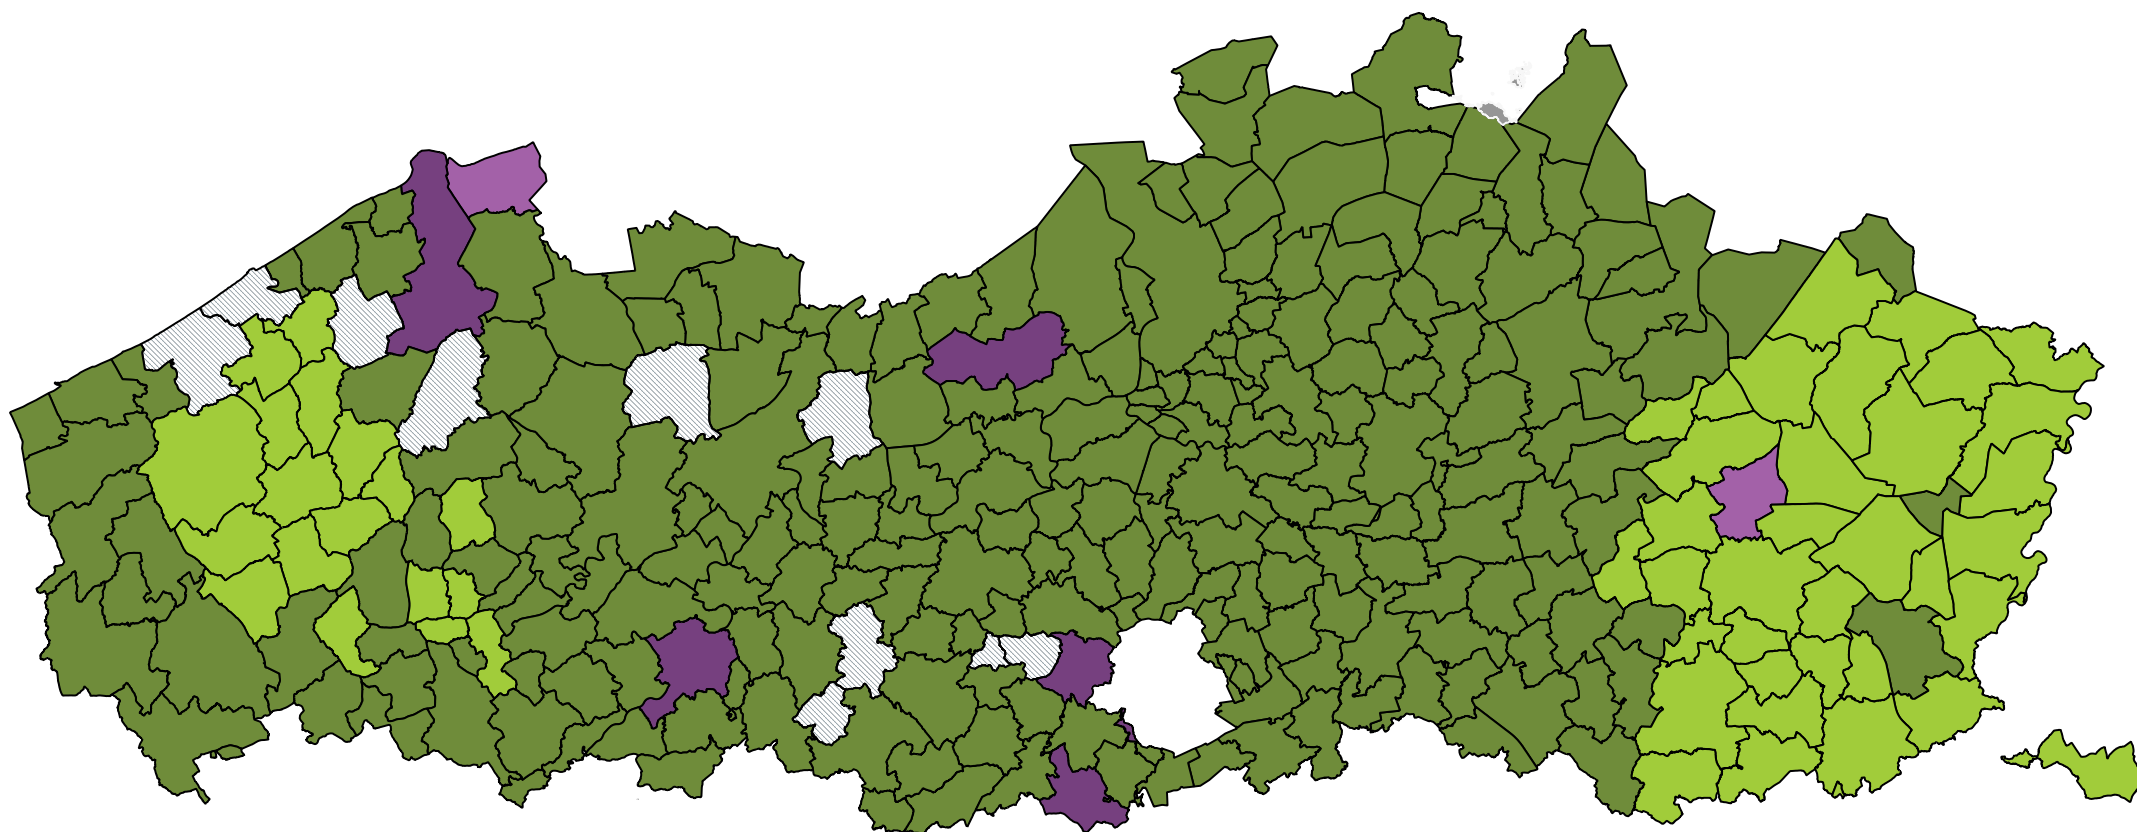

# Gemeentelijke tarieven grootverbruikers 2022

Landbouwers

(Bron: watermaatschappijen)

- Individueel tarief met aftopping op het wettelijk maximum
- Individueel tarief met aftopping op het wettelijk maximum en degressiviteit
- Individueel tarief met aftopping
- Individueel tarief met aftopping en degressiviteit
- Verschillende tariefstructuren doorgegeven door de watermaatschappijen
- Niet gekend