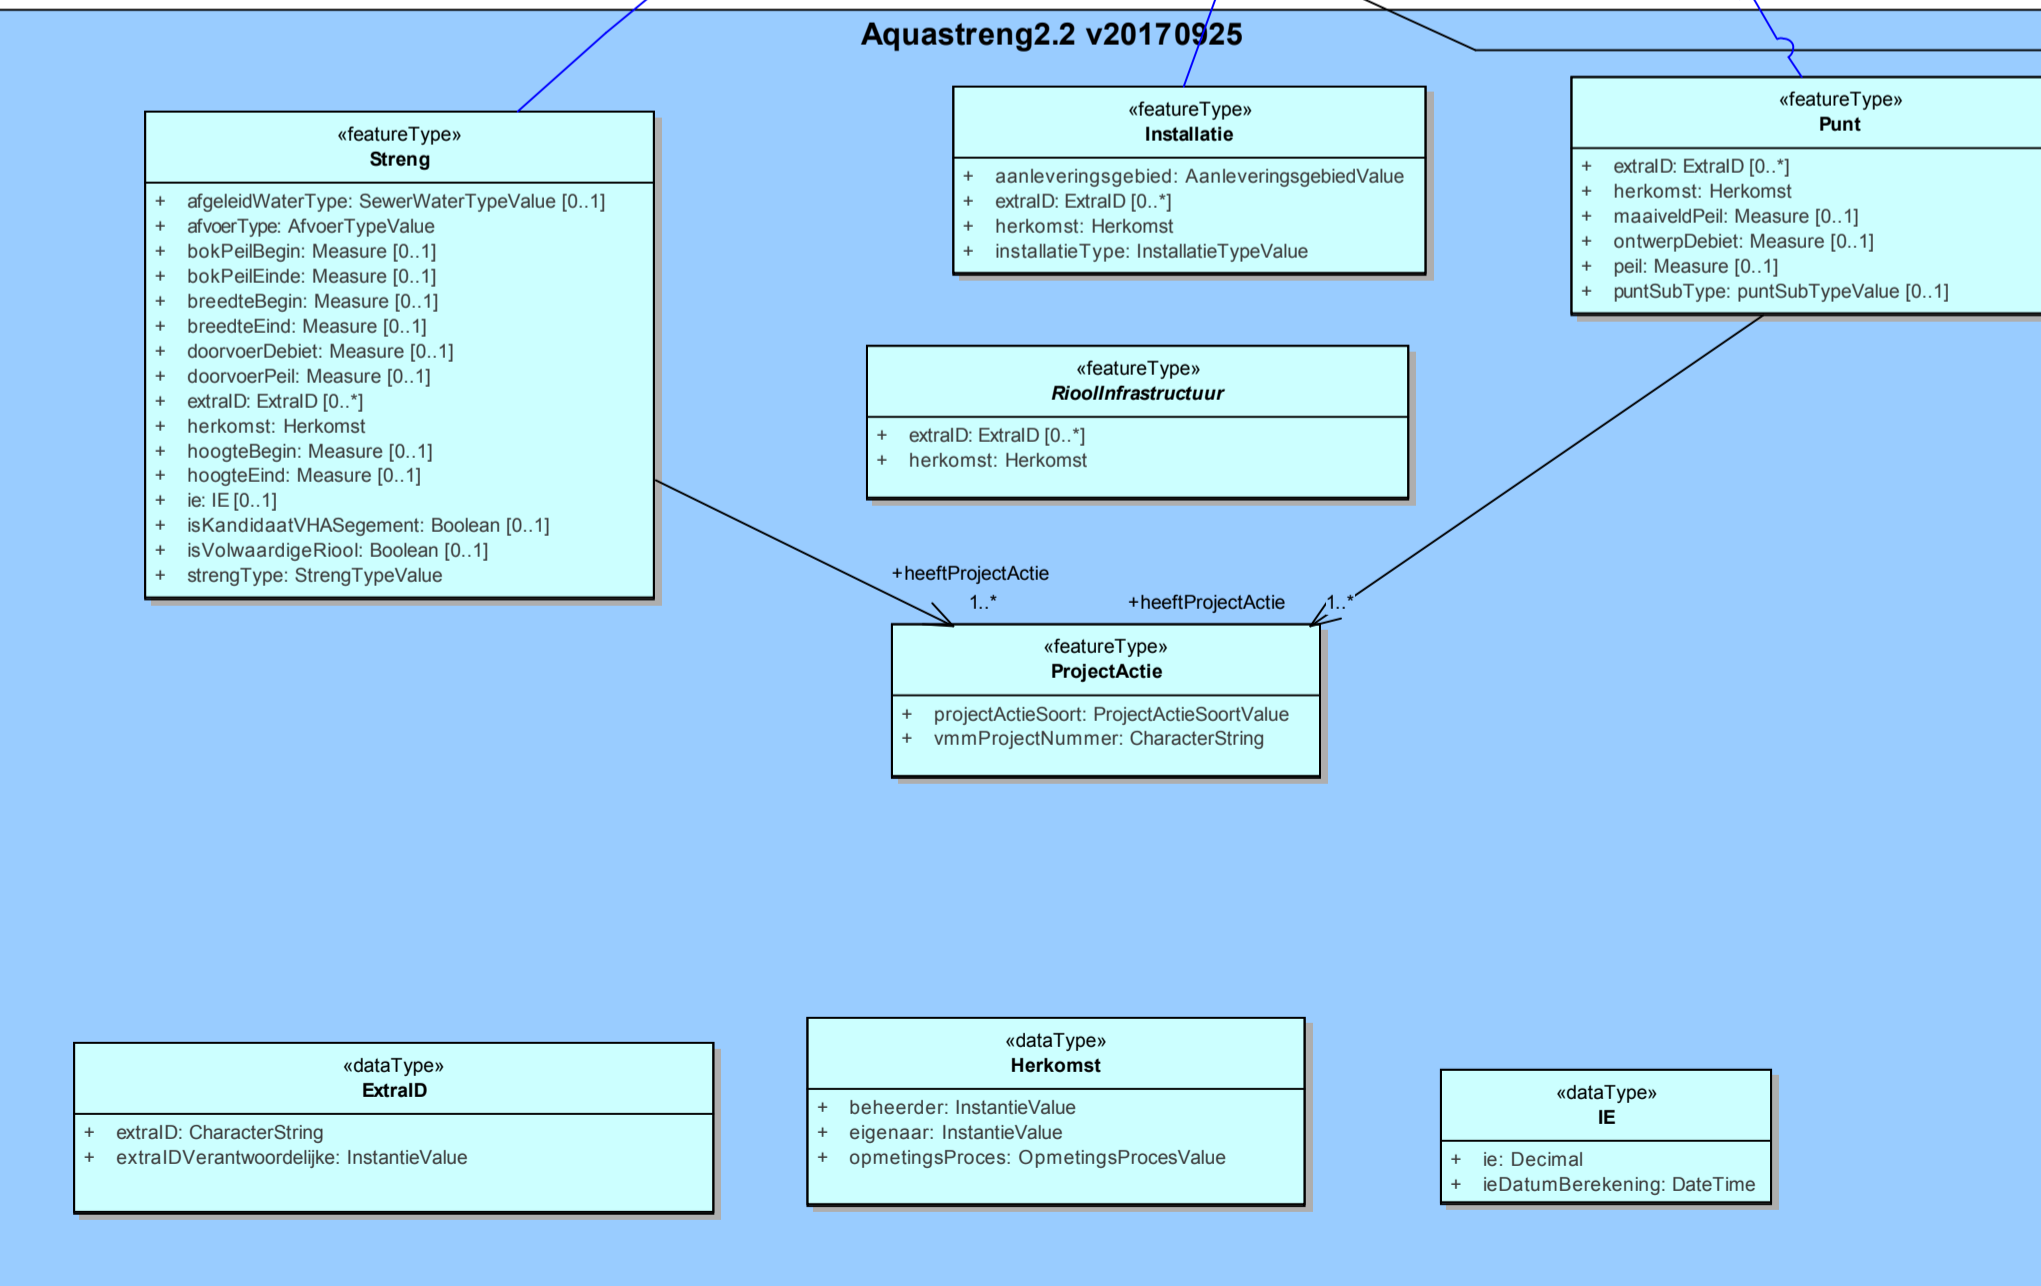

INSPIRE GCM (GDI-verplichting)

INSPIRE US3.0 (GDI verplichting)

IMKL2.2 (KLIP-DF verplichting)

Aquastreng2.2 v20170925

INSPIRE AC