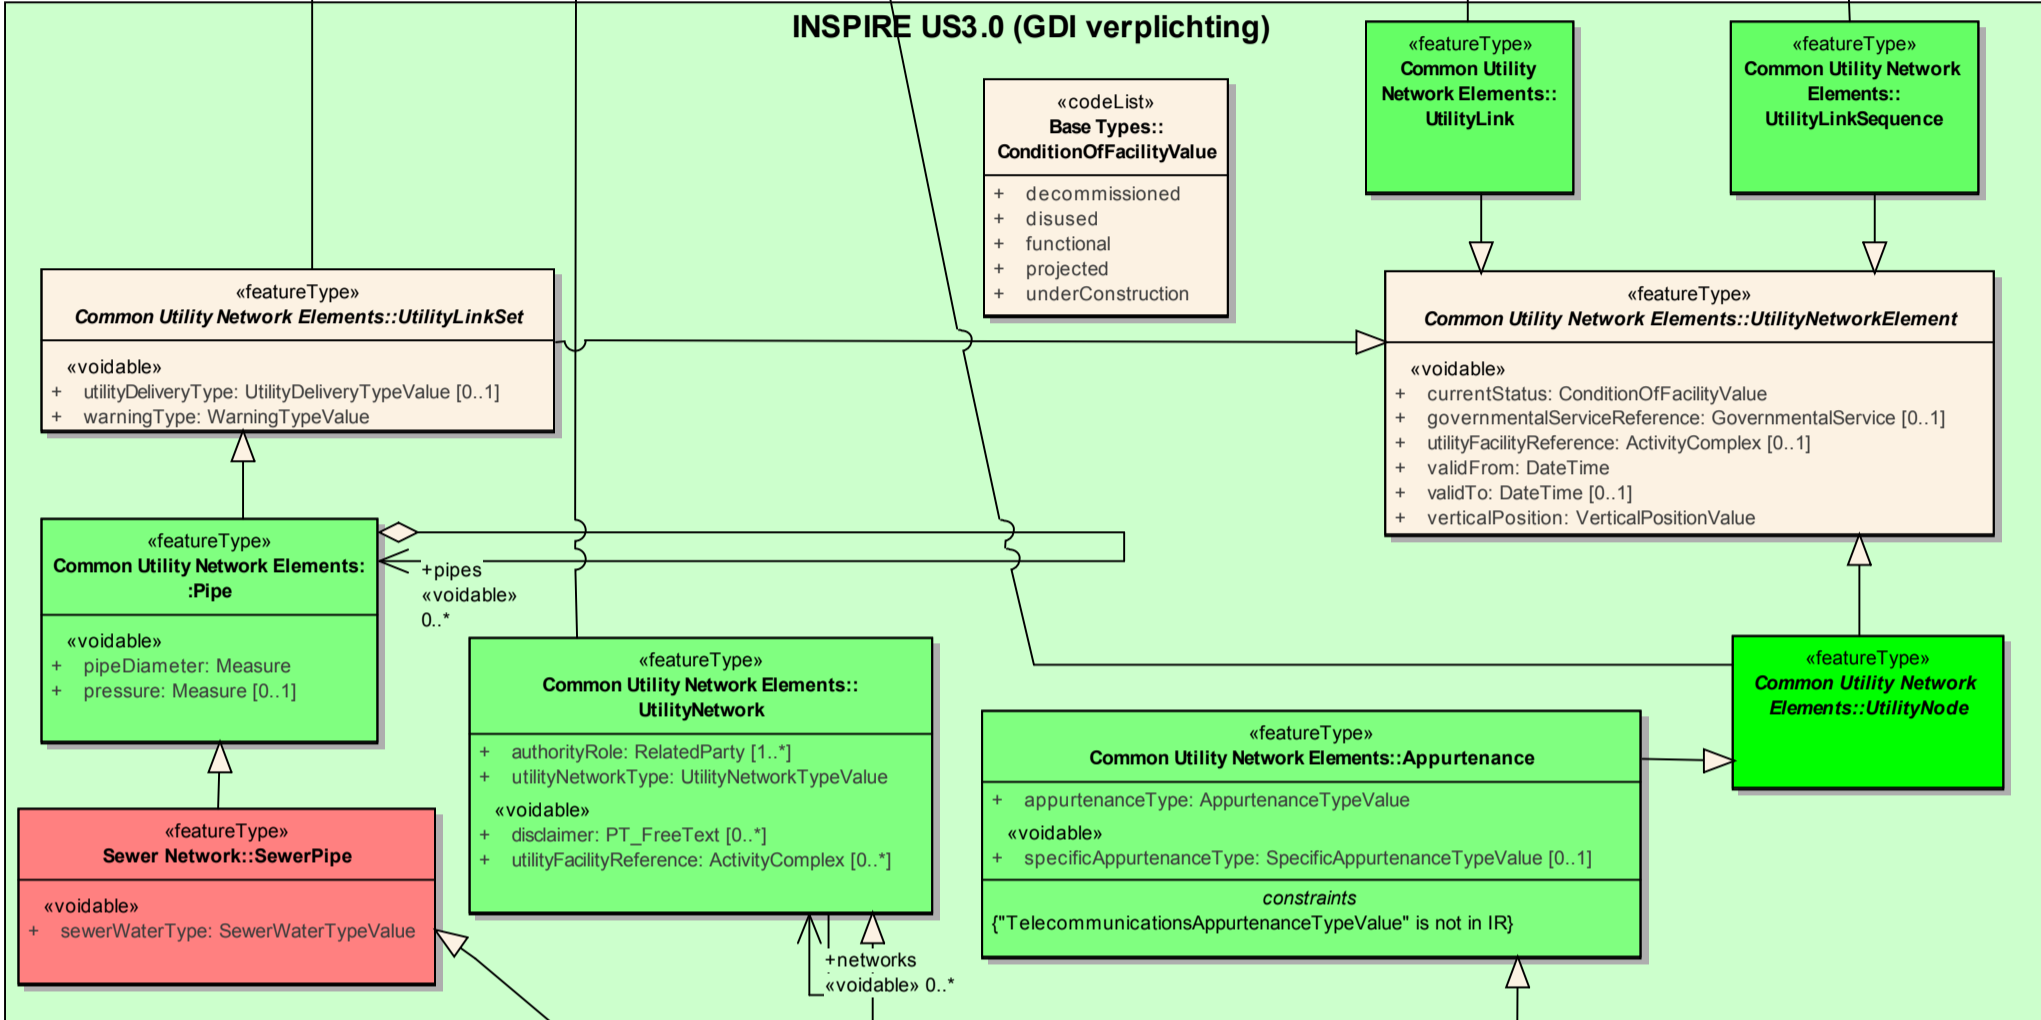

INSPIRE GCM (GDI-verplichting)

INSPIRE US3.0 (GDI verplichting)

IMKL2.2 (KLIP-DF verplichting)

Aquastreng2.2 v20170925

INSPIRE AC