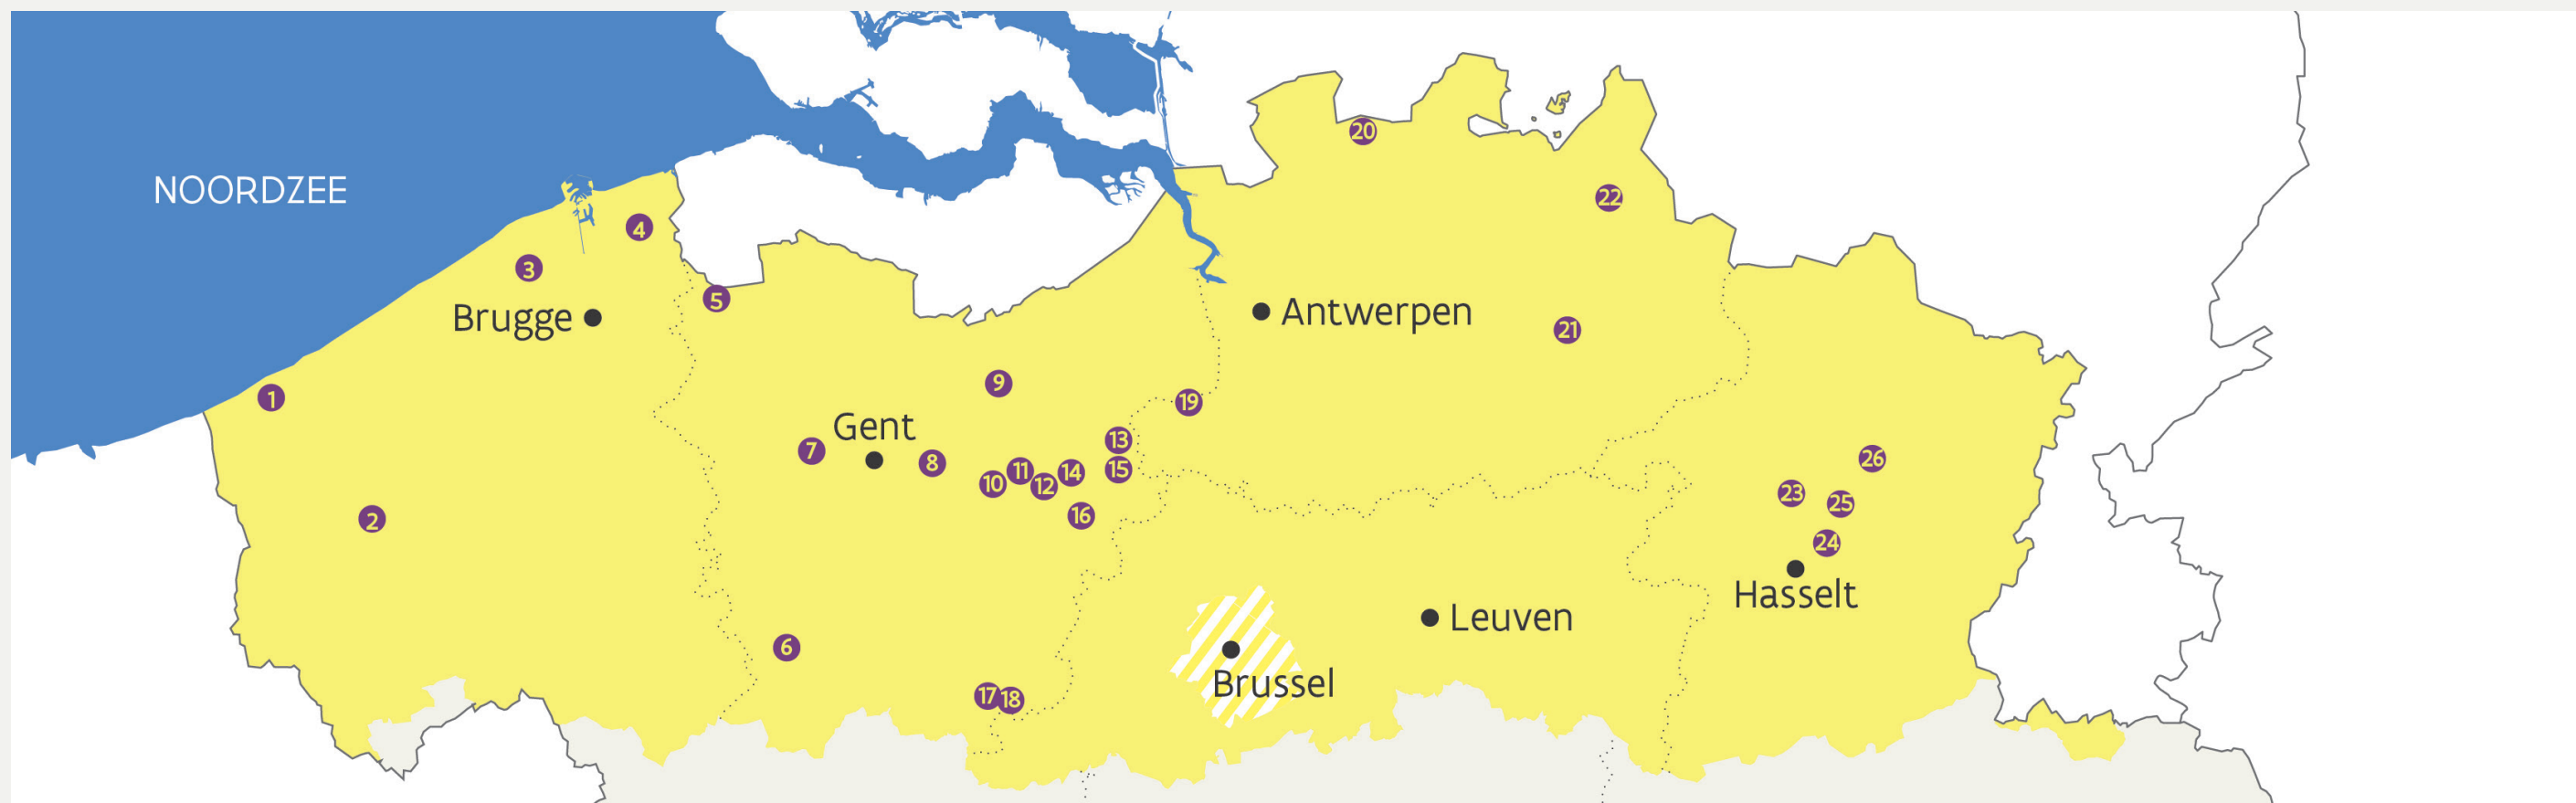

Prioritaire gebieden voor de opmaak van een peilbesluit

Nummer	Naam gebied
1	Oude Veurnevaart-Langeleed-Lenspolder
2	Blankaart
3	Oudlandpolder
4	Isabellavaart-Zwinnevaart
5	Polder van Maldegem
6	Scheldemeersen - Meldenmeersen - Langemeersen
7	Oude Kale
8	Damvallei
9	Moervaart-Zuidlede
10	Kalkense Vaart
11	Leeggoed -Turfput - Berlarebroek en Donkmeer
12	De Konkel
13	Moerzeke-Gespoelde Put/Grembergen

Nummer	Naam gebied
14	Sint-Onolfspolder en Meirdam
15	Vlassenbroek
16	Denderbellebroek
17	Zandbergenplein
18	Klakvijver
19	Oudbroek-Schellandpolder
20	PS Darmloop - De Maatjes
21	De Zegge
22	De Liereman (Oud-Turnhout / Arendonk)
23	Vallei Laambeek
24	Wik, Bokrijk, Kiewit: Zusterkloosterbeek, Schrijnebroeksbeek
25	Roosterbeek, Slangbeek en vijvercomplex Midden-Limburg
26	Schietveld - landbouwgebied van Peer